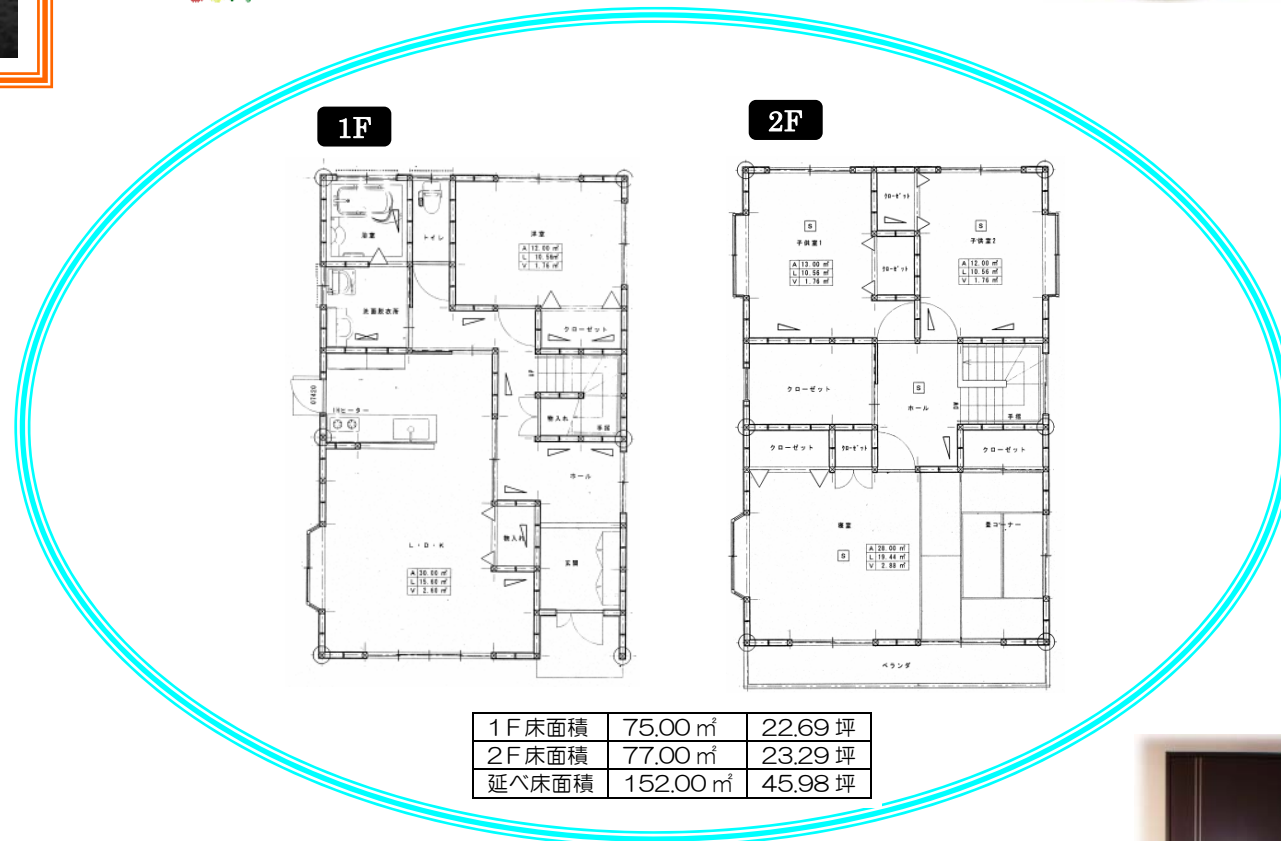

家族の幸せな笑顔が似合う家

掃除のしやすいIHクッキングヒーターと便利な食器洗い乾燥機が大活躍！調理機能が充実しているので男性の方・お子様でも料理が簡単。片付けも苦になりません。

ペンダントの照明と階段の飾り窓が2Fフロアを演出！

天井は 2m90cm と高く、こげ茶色の梁がLDK をステキに演出！
乱雑になりがちなLDK を収納クローゼット(可動式棚)が解決！

洗面室とトイレの床は竹素材を使用!!
消臭性・防カビ性にも優れ、自然な木目で人の心をなごませてくれます。

2階寝室は12畳と広く、畳コーナーを設けました。開放的で心地よい空間に仕上がりました。